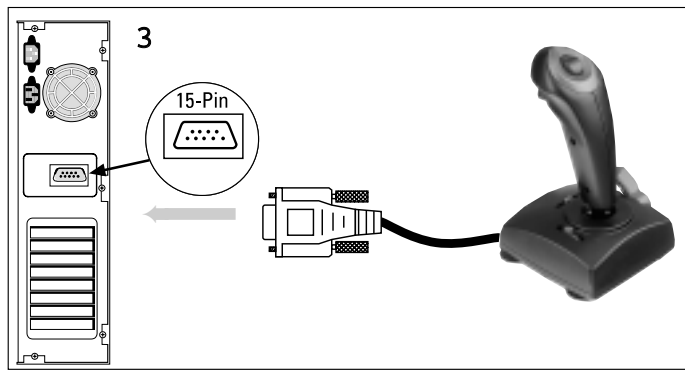

1. 1 8-Button Software von beigelegter Diskette installieren (siehe Diskettenlabel)
2. Install 8-Button software from disc (look to disclable)
3. Installer le logiciel 8 boutons de la disquette jointe (voir étiquette de disquette)
4. Instalar software 1,8 button del disquete incluido (véase etiqueta del disquete)
5. Software met 8 knoppen van de bijgevoegde diskette installeren (zie diskettelabel)
6. Installera 8-knappars programvaran från den medföljande disketten (se diskettens etikett)
- 8-knaps software skal installeres fra den vedlagte diskette (se diskettens etiket)
8. Nainstalujte software pro 8-mi tlačtkov gamepad
9. 8 nyomógombra kiosztott installáció lemezen (biztonsági lemezen)
10. Installare il software 1.8-Button dal dischetto fornito (v. etichetta dischetto)

1. 1
2. L
3. ˘
4. :
5. j J
6. k
7. .

1. 1 Kalibrieren
2. L Calibrate
3. ˘ Calibrer
4. :
5. j J Calibrar
6. k Calibrera
7. .