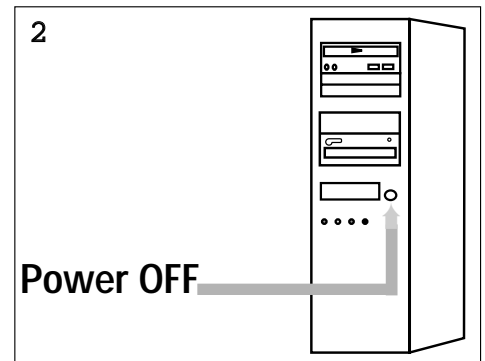

1. 1 8-Button Software von beigelegter Diskette installieren (siehe Diskettenlabel)
2. Install 8-Button software from disc (look to disclable)
3. Installer le logiciel 8 boutons de la disquette jointe (voir étiquette de disquette)
4. Instalar software 1,8 button del disquete incluido (véase etiqueta del disquete)
5. Software met 8 knoppen van de bijgevoegde diskette installeren (zie diskettelabel)
6. Installera 8-knappars programvaran från den medföljande disketten (se diskettens etikett)
- 8-knaps software skal installeres fra den vedlagte diskette (se diskettens etiket)
8. Nainstalujte software pro 8-mi tlačtkov gamepad
9. 8 nyomógombra kiosztott installáció lemezen (biztonsági lemezen)
10. Installare il software 1.8-Button dal dischetto fornito (v. etichetta dischetto)

1. 1
2. L
3. ˘
4. :
5. j J
6. k
7. .

1. 1 Kalibrieren
2. L Calibrate
3. ˘ Calibrer
4. :
5. j J Calibrar
6. k Calibrera
7. .