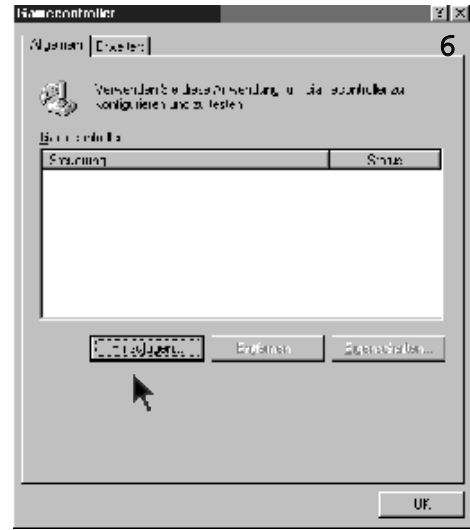

1. 1 8-Button Software von beigelegter Diskette installieren (siehe Diskettenlabel)
2. Install 8-Button software from disc (look to disclable)
3. Installer le logiciel 8 boutons de la disquette jointe (voir étiquette de disquette)
4. Instalar software 1,8 button del disquete incluido (véase etiqueta del disquete)
5. Software met 8 knoppen van de bijgevoegde diskette installeren (zie diskettelabel)
6. Installera 8-knappars programvaran från den medföljande disketten (se diskettens etikett)
- 8-knaps software skal installeres fra den vedlagte diskette (se diskettens etiket)
8. Nainstalujte software pro 8-mi tlačtkov gamepad
9. 8 nyomógombra kiosztott installáció lemezen (biztonsági lemezen)
10. Installare il software 1.8-Button dal dischetto fornito (v. etichetta dischetto)

1. 1
2. L
3. ˘
4. :
5. j J
6. k
7. .

1. 1 Kalibrieren
2. L Calibrate
3. ˘ Calibrer
4. :
5. j J Calibrar
6. k Calibrera
7. .