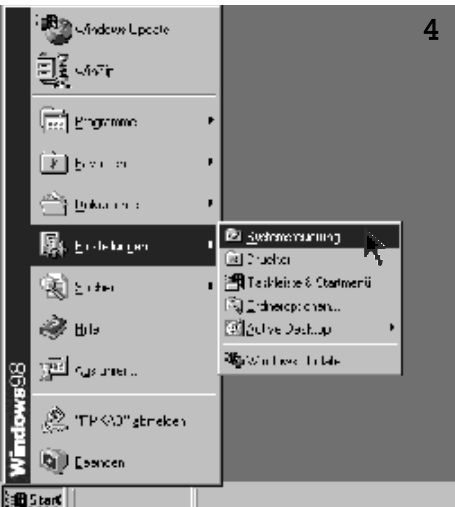

1. 1 8-Button Software von beigelegter Diskette installieren (siehe Diskettenlabel)
2. Install 8-Button software from disc (look to disclable)
3. Installer le logiciel 8 boutons de la disquette jointe (voir étiquette de disquette)
4. Instalar software 1,8 button del disquete incluido (véase etiqueta del disquete)
5. Software met 8 knoppen van de bijgevoegde diskette installeren (zie diskettelabel)
6. Installera 8-knappars programvaran från den medföljande disketten (se diskettens etikett)
- 8-knaps software skal installeres fra den vedlagte diskette (se diskettens etiket)
8. Nainstalujte software pro 8-mi tlačtkov gamepad
9. 8 nyomógombra kiosztott installáció lemezen (biztonsági lemezen)
10. Installare il software 1.8-Button dal dischetto fornito (v. etichetta dischetto)

1. 1
2. L
3. ˘
4. :
5. j J
6. k
7. .

1. 1 Kalibrieren
2. L Calibrate
3. ˘ Calibrer
4. :
5. j J Calibrar
6. k Calibrera
7. .