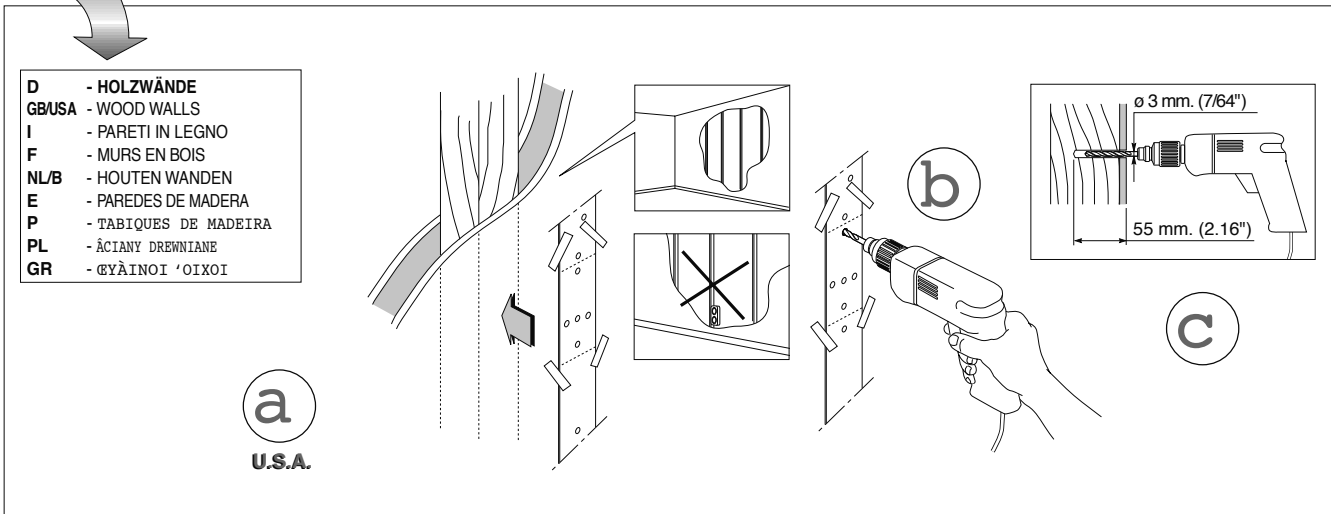

- D - MAUERWÄNDE
- GB/USA - MASONRY WALLS
- I - PARETI IN MURATURA
- F - MURS EN MAÇONNERIE
- NL/B - GEMETSELDE WANDEN
- E - PAREDES DE MAMPOSTERIA
- P - TABIQUES DE TIJOLOS
- PL - ĆCIANY MUROWANE
- GR - 'ΟΙΧΟ-ΟΙΙΕ"

- 3 - Rondella ø 6
  - Unterlegscheibe
  - Washer
  - Rondelle
  - Onderlegging
  - Arandela
  - Arruela
  - Podkładka
  - Πόδι
- 4 - Vite ø 5,5x50
  - Schraube
  - Screw
  - Vis
  - Schroef
  - Tornillo
  - Parafuso
  - Āruba
  - Βίδα