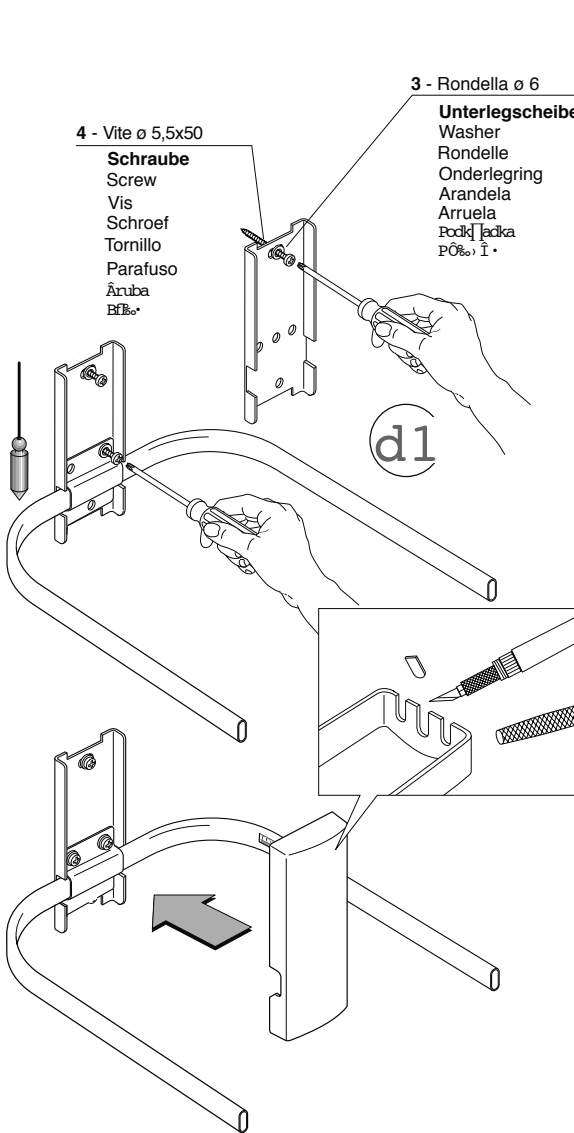

- D - MAUERWÄNDE
- GB/USA - MASONRY WALLS
- I - PARETI IN MURATURA
- F - MURS EN MAÇONNERIE
- NL/B - GEMETSELDE WANDEN
- E - PAREDES DE MAMPOSTERIA
- P - TABIQUES DE TIJOLOS
- PL - ĆCIANY MUROWANE
- GR - 'ΟΙΧΟ-ΟΙΙΕ"

- 3 - Rondella ø 6
  - Unterlegscheibe
  - Washer
  - Rondelle
  - Onderlegging
  - Arandela
  - Arruela
  - Podkładka
  - Πόδι
- 4 - Vite ø 5,5x50
  - Schraube
  - Screw
  - Vis
  - Schroef
  - Tornillo
  - Parafuso
  - Āruba
  - Βίδα