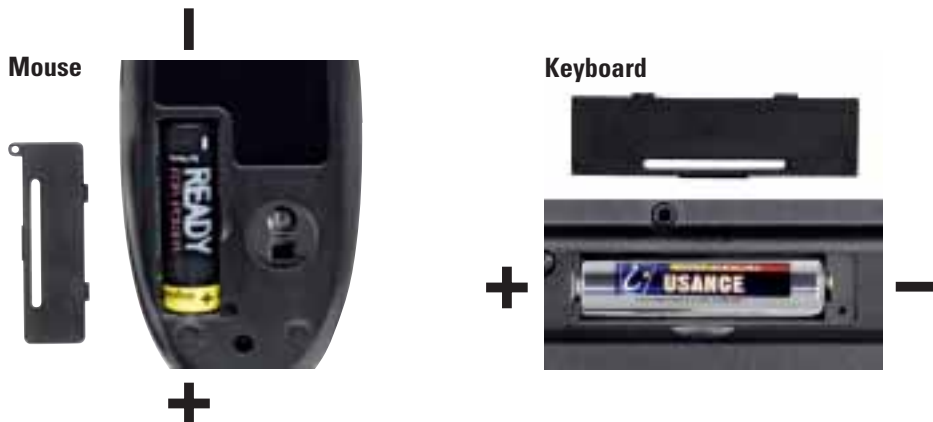

Aprire il vano porta batterie del mouse e della tastiera, inserendo le stesse seguendo la corretta polarità. Il polo positivo e negativo è riportato all'interno del vano.

2. Installazione del ricevitore

Connettere il ricevitore (Fig.1) in una porta USB libera. La periferica sarà pronta all'uso entro 10 secondi.

Fig.1

3. Funzioni del mouse

4. Driver del mouse

Per assegnare le funzioni avanzate alla rotella di scroll, occorre installare il software scaricabile dal sito www.hama.com.