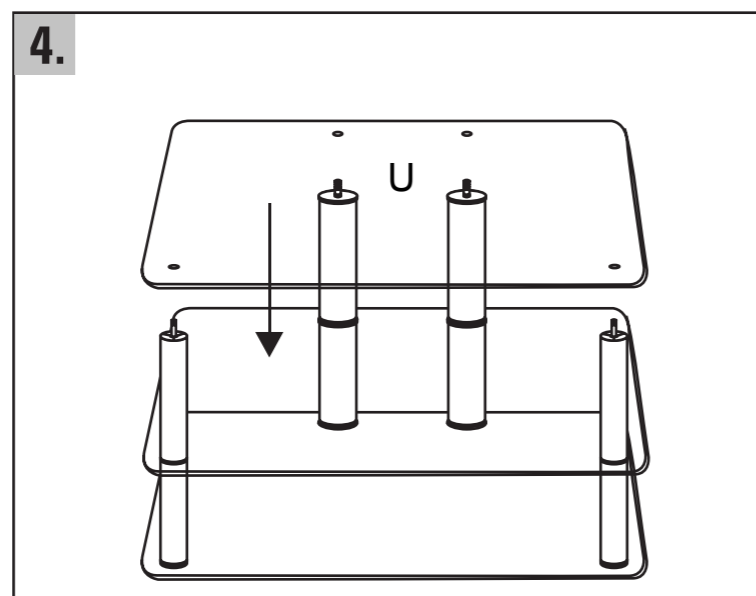

TV-Rack für Plasma-/LCD-Geräte

TV rack for plasma/LCD hardware

Rack pour appareils plasma/LCD

Mueble para televisores de plasma/LCD

TV-kast voor plasma-/LCD-toestellen

Rack TV per apparecchi al plasma/LCD

Έπιπλο με ράφια για τηλεοράσεις
Plasma/LCD

TV-ramkonstruktion för plasma-/LCD
apparater

TV-taso plasma-/LCD-laitteille

Stolik TV-Rack do telewizorów
plazmowych/ paneli LCD

Tv-állvány, LCD-/plazma-tv-hez

Stolek pro Plazmové/LCD přístroje

Stolík pre Plazmové/LCD prístroje

Rack TV para ecrãs de plasma/LCD com
dimensão

подставка для ЖК-мониторов и
плазменных телевизоров

Plazma/LCD cihazları için TV rafı

A	2x		H	2x		O	6x		V	12x	
B	4x		I	2x		P	4x				
C	6x		J	2x		Q	2x				
D	2x		K	2x		R	1x				
E	2x		L	2x		S	2x				
F	2x		M	6x		T	1x				
G	2x		N	6x		U	2x