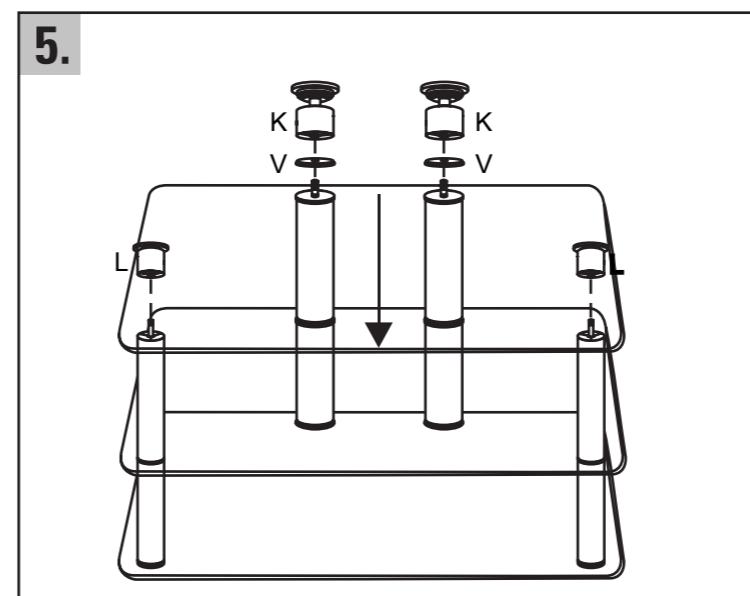

TV-Rack für Plasma-/LCD-Geräte

TV rack for plasma/LCD hardware

Rack pour appareils plasma/LCD

Mueble para televisores de plasma/LCD

TV-kast voor plasma-/LCD-toestellen

Rack TV per apparecchi al plasma/LCD

Έπιπλο με ράφια για τηλεοράσεις
Plasma/LCD

TV-ramkonstruktion för plasma-/LCD
apparater

TV-taso plasma-/LCD-laitteille

Stolik TV-Rack do telewizorów
plazmowych/ paneli LCD

Tv-állvány, LCD-/plazma-tv-hez

Stolek pro Plazmové/LCD přístroje

Stolík pre Plazmové/LCD prístroje

Rack TV para ecrãs de plasma/LCD com
dimensão

подставка для ЖК-мониторов и
плазменных телевизоров

Plazma/LCD cihazları için TV rafı

A	2x		H	2x		O	6x		V	12x	
B	4x		I	2x		P	4x				
C	6x		J	2x		Q	2x				
D	2x		K	2x		R	1x				
E	2x		L	2x		S	2x				
F	2x		M	6x		T	1x				
G	2x		N	6x		U	2x