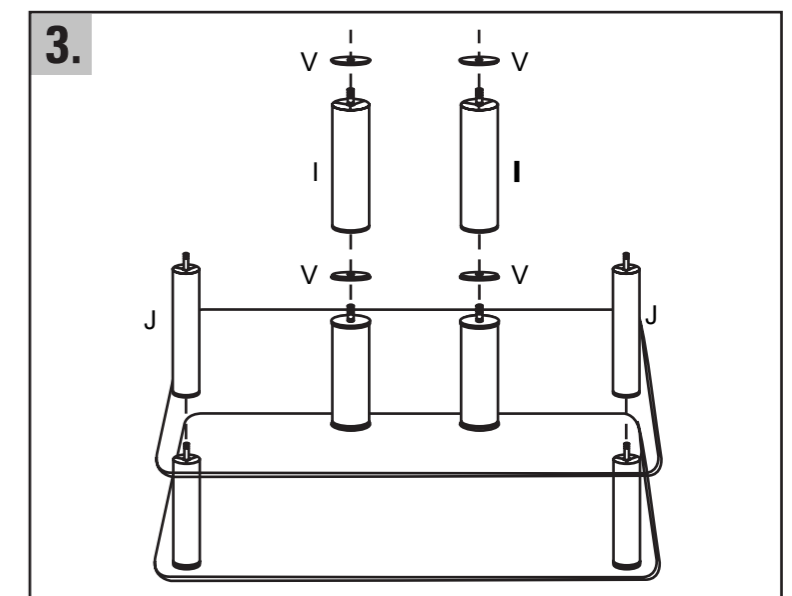

TV-Rack für Plasma-/LCD-Geräte

TV rack for plasma/LCD hardware

Rack pour appareils plasma/LCD

Mueble para televisores de plasma/LCD

TV-kast voor plasma-/LCD-toestellen

Rack TV per apparecchi al plasma/LCD

Έπιπλο με ράφια για τηλεοράσεις
Plasma/LCD

TV-ramkonstruktion för plasma-/LCD
apparater

TV-taso plasma-/LCD-laitteille

Stolik TV-Rack do telewizorów
plazmowych/ paneli LCD

Tv-állvány, LCD-/plazma-tv-hez

Stolek pro Plazmové/LCD přístroje

Stolík pre Plazmové/LCD prístroje

Rack TV para ecrãs de plasma/LCD com
dimensão

подставка для ЖК-мониторов и
плазменных телевизоров

Plazma/LCD cihazları için TV rafı

A	2x		H	2x		O	6x		V	12x	
B	4x		I	2x		P	4x				
C	6x		J	2x		Q	2x				
D	2x		K	2x		R	1x				
E	2x		L	2x		S	2x				
F	2x		M	6x		T	1x				
G	2x		N	6x		U	2x