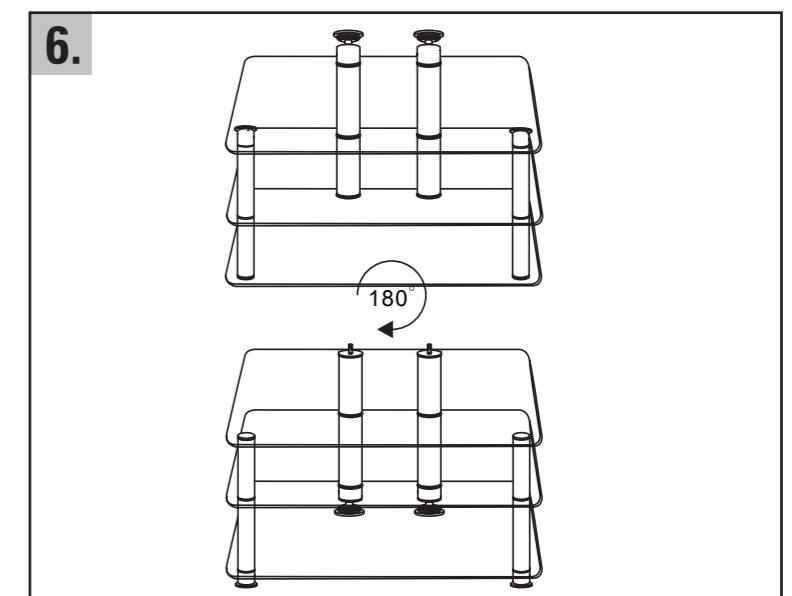

Rack TV para ecrãs de plasma/LCD com
dimensão

подставка для ЖК-мониторов и
плазменных телевизоров

Plazma/LCD cihazları için TV rafı

A	2x		H	2x		O	6x		V	12x	
B	4x		I	2x		P	4x				
C	6x		J	2x		Q	2x				
D	2x		K	2x		R	1x				
E	2x		L	2x		S	2x				
F	2x		M	6x		T	1x				
G	2x		N	6x		U	2x				