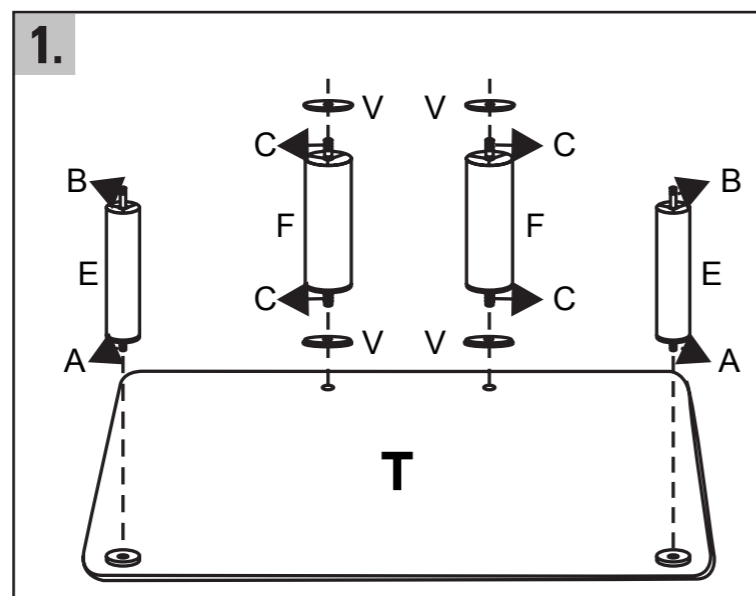

TV-Rack für Plasma-/LCD-Geräte

TV rack for plasma/LCD hardware

Rack pour appareils plasma/LCD

Mueble para televisores de plasma/LCD

TV-kast voor plasma-/LCD-toestellen

Rack TV per apparecchi al plasma/LCD

Έπιπλο με ράφια για τηλεοράσεις
Plasma/LCD

TV-ramkonstruktion för plasma-/LCD
apparater

TV-taso plasma-/LCD-laitteille

Stolik TV-Rack do telewizorów
plazmowych/ paneli LCD

Tv-állvány, LCD-/plazma-tv-hez

Stolek pro Plazmové/LCD přístroje

Stolík pre Plazmové/LCD prístroje

Rack TV para ecrãs de plasma/LCD com
dimensão

подставка для ЖК-мониторов и
плазменных телевизоров

Plazma/LCD cihazları için TV rafı

A	2x		H	2x		O	6x		V	12x	
B	4x		I	2x		P	4x				
C	6x		J	2x		Q	2x				
D	2x		K	2x		R	1x				
E	2x		L	2x		S	2x				
F	2x		M	6x		T	1x				
G	2x		N	6x		U	2x