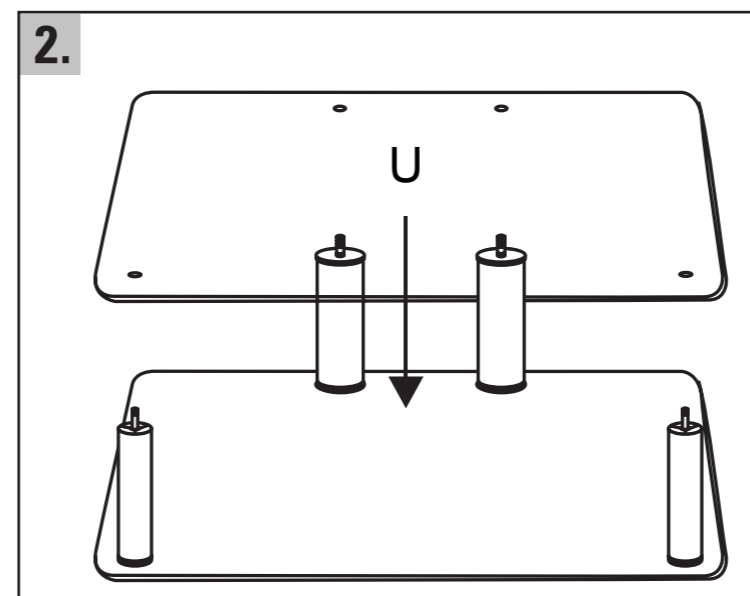

TV-Rack für Plasma-/LCD-Geräte

TV rack for plasma/LCD hardware

Rack pour appareils plasma/LCD

Mueble para televisores de plasma/LCD

TV-kast voor plasma-/LCD-toestellen

Rack TV per apparecchi al plasma/LCD

Έπιπλο με ράφια για τηλεοράσεις
Plasma/LCD

TV-ramkonstruktion för plasma-/LCD
apparater

TV-taso plasma-/LCD-laitteille

Stolik TV-Rack do telewizorów
plazmowych/ paneli LCD

Tv-állvány, LCD-/plazma-tv-hez

Stolek pro Plazmové/LCD přístroje

Stolík pre Plazmové/LCD prístroje

Rack TV para ecrãs de plasma/LCD com
dimensão

подставка для ЖК-мониторов и
плазменных телевизоров

Plazma/LCD cihazları için TV rafı

A	2x		H	2x		O	6x		V	12x	
B	4x		I	2x		P	4x				
C	6x		J	2x		Q	2x				
D	2x		K	2x		R	1x				
E	2x		L	2x		S	2x				
F	2x		M	6x		T	1x				
G	2x		N	6x		U	2x