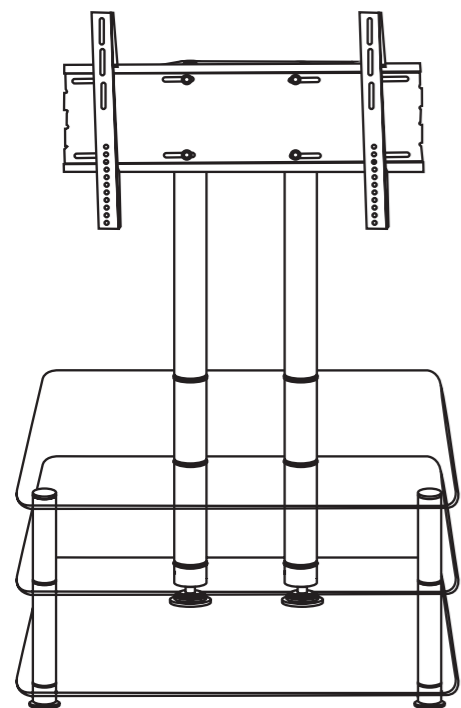

TV-Rack für Plasma-/LCD-Geräte

TV rack for plasma/LCD hardware

Rack pour appareils plasma/LCD

Mueble para televisores de plasma/LCD

TV-kast voor plasma-/LCD-toestellen

Rack TV per apparecchi al plasma/LCD

Έπιπλο με ράφια για τηλεοράσεις
Plasma/LCD

TV-ramkonstruktion för plasma-/LCD
apparater

TV-taso plasma-/LCD-laitteille

Stolik TV-Rack do telewizorów
plazmowych/ paneli LCD

Tv-állvány, LCD-/plazma-tv-hez

Stolek pro Plazmové/LCD přístroje

Stolík pre Plazmové/LCD prístroje

Rack TV para ecrãs de plasma/LCD com
dimensão

подставка для ЖК-мониторов и
плазменных телевизоров

Plazma/LCD cihazları için TV rafı

A	2x		H	2x		O	6x		V	12x	
B	4x		I	2x		P	4x				
C	6x		J	2x		Q	2x				
D	2x		K	2x		R	1x				
E	2x		L	2x		S	2x				
F	2x		M	6x		T	1x				
G	2x		N	6x		U	2x				